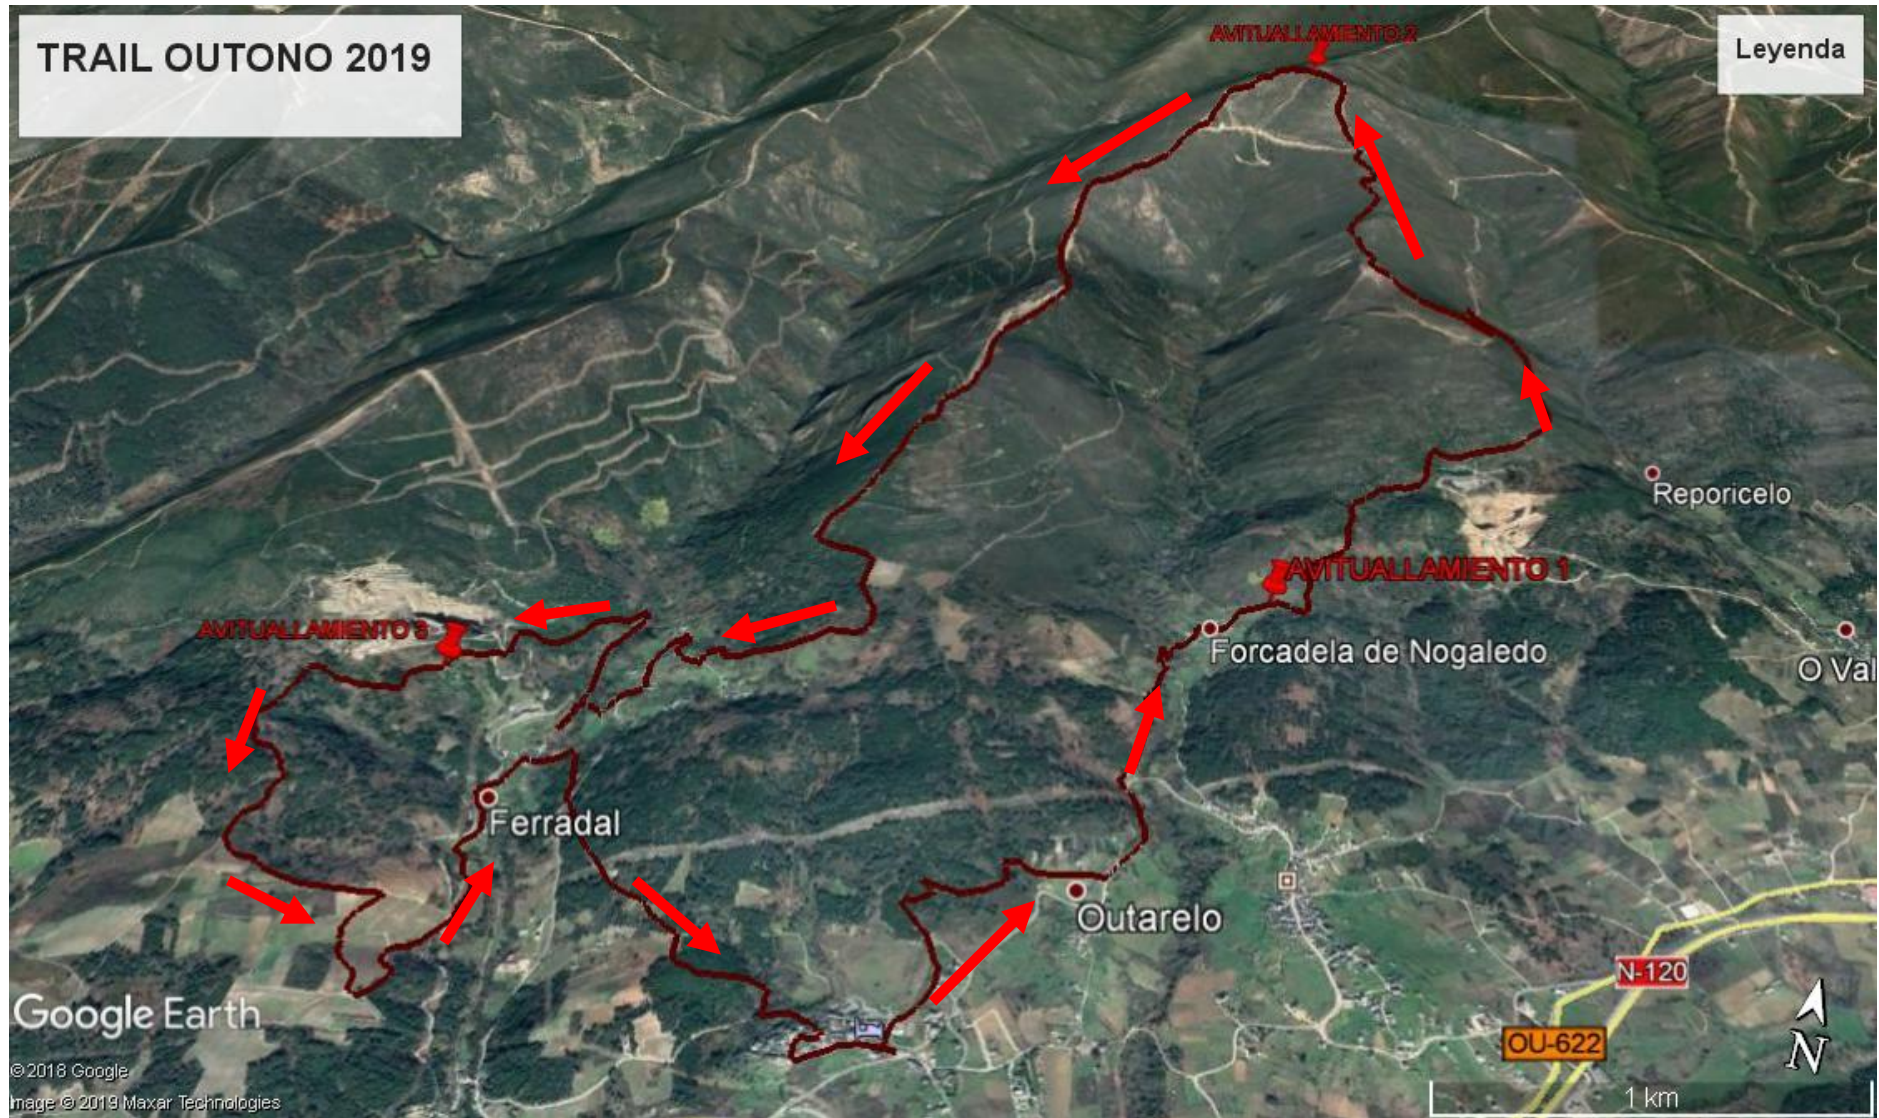

TRAIL DE OUTONO 2019

TRAIL 19 KM - 1300 DESNIVEL + SALIDA A LAS 09:30 HORAS